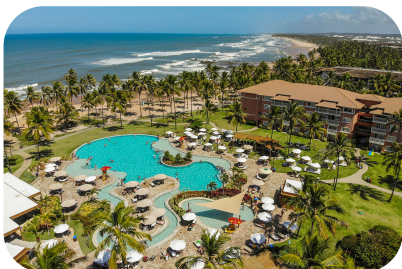

Costa do Sauipe - #2530

Incluye:

- Pasaje Aéreo
- 7 Noches De Alojamiento Según Opción
- Traslado De Llegada Y Salida
- Tasas E Impuestos Aéreos Incluidos
- Equipaje De Mano

Sauipe Resorts Ala Terra

08/08/2024 - 15/12/2024