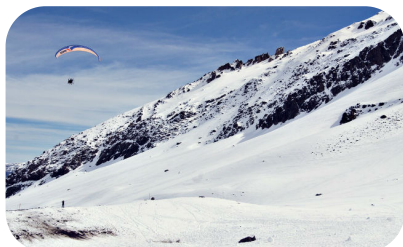

Nieve en Chile - #2612

Incluye:

- Pasaje Aereo
- 3 Noches De Alojamiento Segun Opcion
- Traslados De Llegada Y Salida
- Excursión De Medio Día: City Tour Panorámico Santiago + Cerro San Cristóbal
- Excursión De Día Completo: Farellones + Entrada A Parque Farellones
- Tasas E Impuestos Aéreos Incluidos