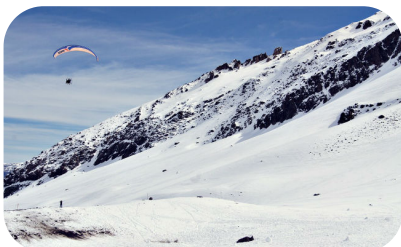

### Incluye:

- Pasaje Aereo
- 3 Noches De Alojamiento Segun Opcion
- Traslados De Llegada Y Salida
- Excursión De Medio Día: City Tour Panorámico Santiago + Cerro San Cristóbal
- Excursión De Día Completo: Farellones + Entrada A Parque Farellones
- Tasas E Impuestos Aéreos Incluidos