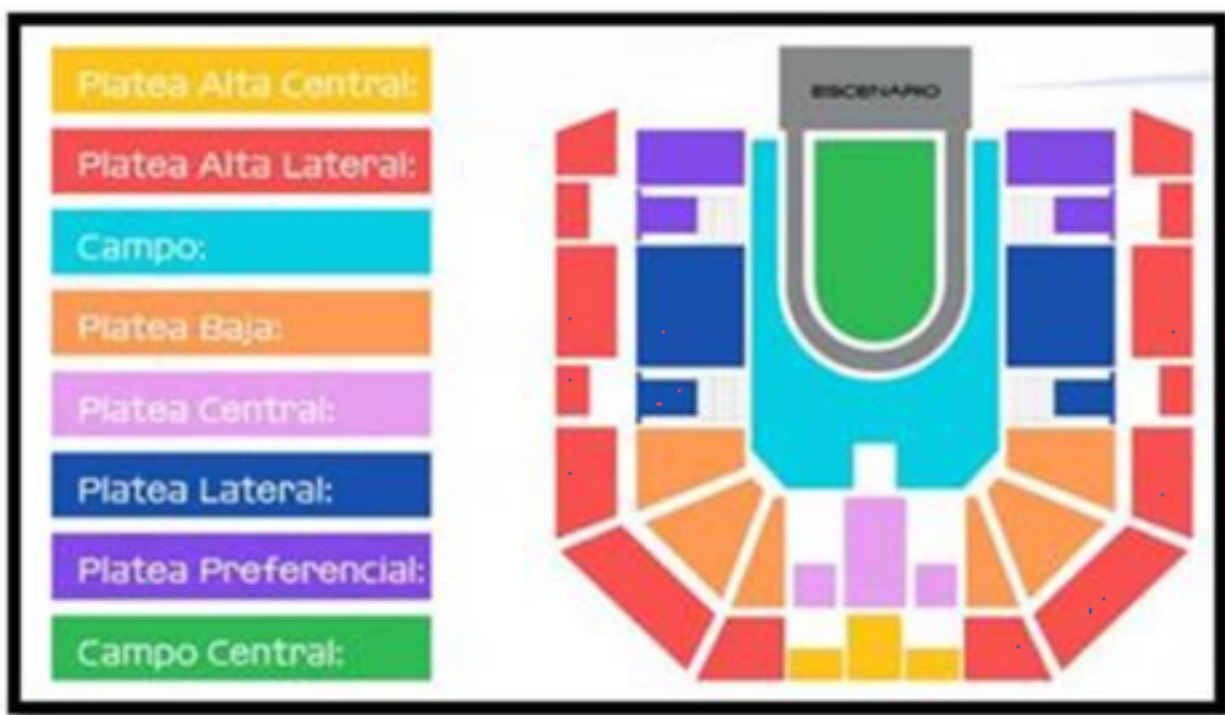

Itinerario:

Observaciones:

Las tarifas, condiciones y/o reglas detalladas en este programa están sujetas a disponibilidad y cambios por parte de los proveedores de los servicios incluidos sin previo aviso.

Los precios de menores corresponden a un menor compartiendo habitación con dos adultos.

Plaza Cagancha 1335 EP

29022772

08008763

web@sevens.com.uy